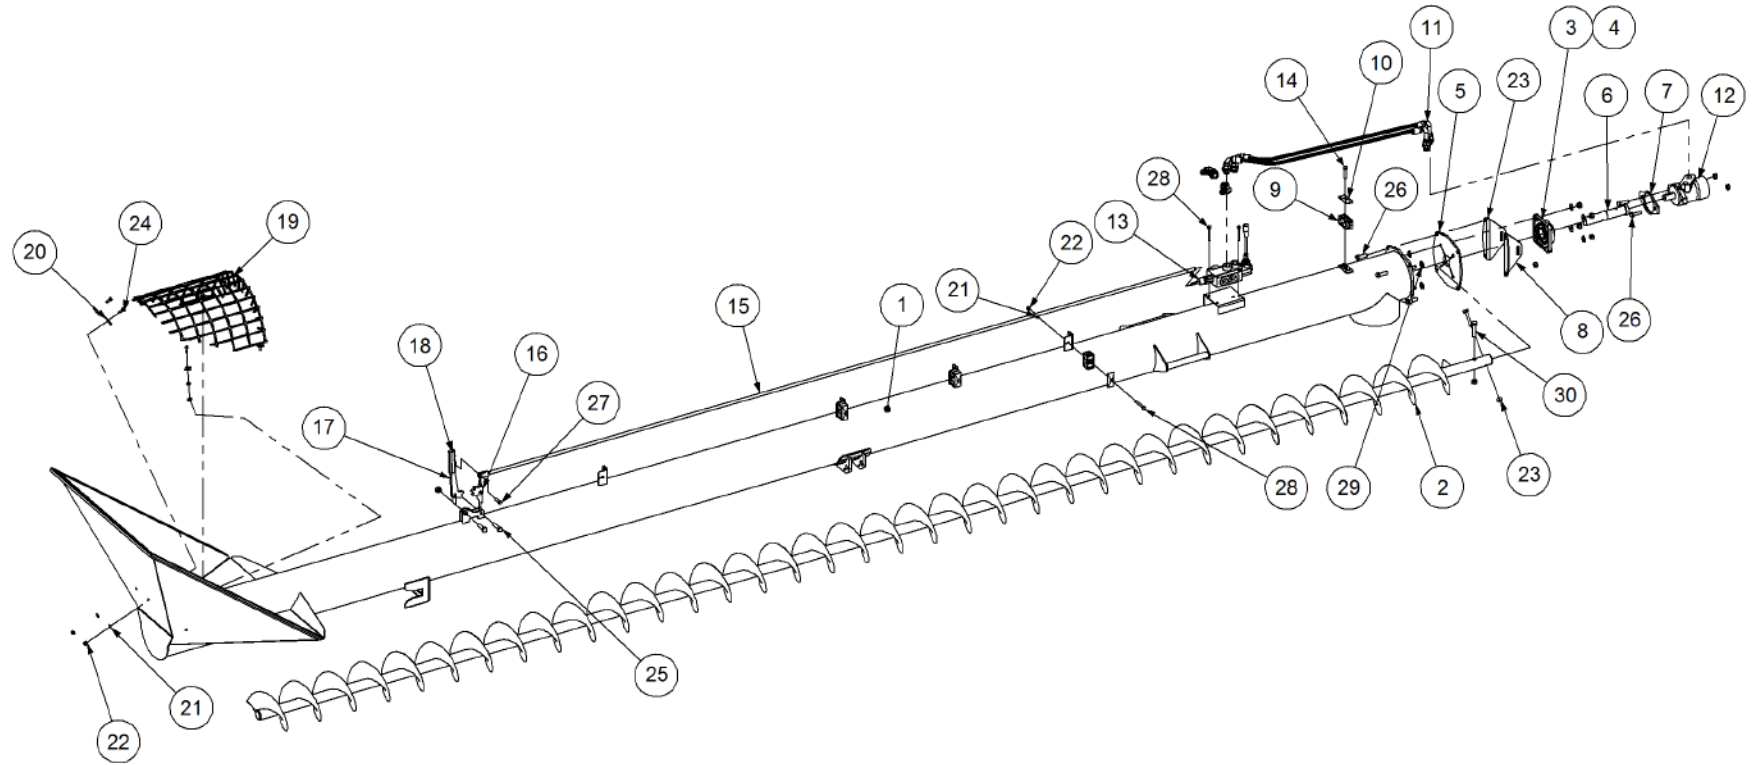

Key	Part Number	Description	Qty
------------	--------------------	--------------------	------------

P/N 260902180 Auger Latch - RH

P/N 260902180 Auger Latch - RH

Key	Part Number	Description	Qty
1	260902166	Latch Bracket	1
2	260902181	Latch	1
3	050080708	Bolt Hex Hd M8 x 70	1
4	080120800	Nut M8 Nyloc	3
5	124325060	Spring - Torsion 1" ID - RH	1
6	260902183	Spacer	1
7	260902184	Bush	1
8	050080258	Bolt Hex Hd M8 x 25	2
9	085108000	Flat Washer 8 ID	2

Key	Part Number	Description	Qty
------------	--------------------	--------------------	------------

P/N 260902100 Auger Barrel Assy 8"

P/N 260902100 Auger Barrel Assy 8"

Key	Part Number	Description	Qty
1	260902101	Auger Barrel 8"	1
2	260902133	Auger Flighting 8"	1
3	136620800	Bearing Housing	1
4	135420824	Bearing - 1-1/2" ID	1
5	260902125	Flange	1
6	260902192	Connector Shaft	1
7	260902193	Torque Arm	1
8	260902194	Torque Arm Retainer	2
9	156243220	Clamp Pipe Double 22 Dia	4
10	156263000	Clamp Top Plate	4
11	151600035	Hydraulic Hose & Fittings Kit	1
12	260902199	Motor - Hydraulic	1
13	260902197	Valve - Directional Control	1
14	050080458	Bolt Hex Hd M8 x 45	1
15	260902144	Valve Control Rod	1
16	260902149	Output Sector	1
17	260902150	Input Sector	1
18	197020115	Lid Handle Grip	1
19	260902117	Auger Mesh Cover	1
20	096008031	U Clip	6
21	085108000	Flat Washer 8 ID	9
22	080120800	Nut M8 Nyloc	12
23	080121200	Nut M12 Nyloc	14
24	050080208	Bolt Hex Hd M8 x 20	6
25	050120458	Bolt Hex Hd M12 x 45	6
26	050120408	Bolt Hex Hd M12 x 40	6
27	050080308	Bolt Hex Hd M8 x 30	1
28	050080608	Bolt Hex Hd M8 x 60	5
29	085112000	Flat Washer 12 ID	8
30	050120608	Bolt Hex Hd M12 x 60	2