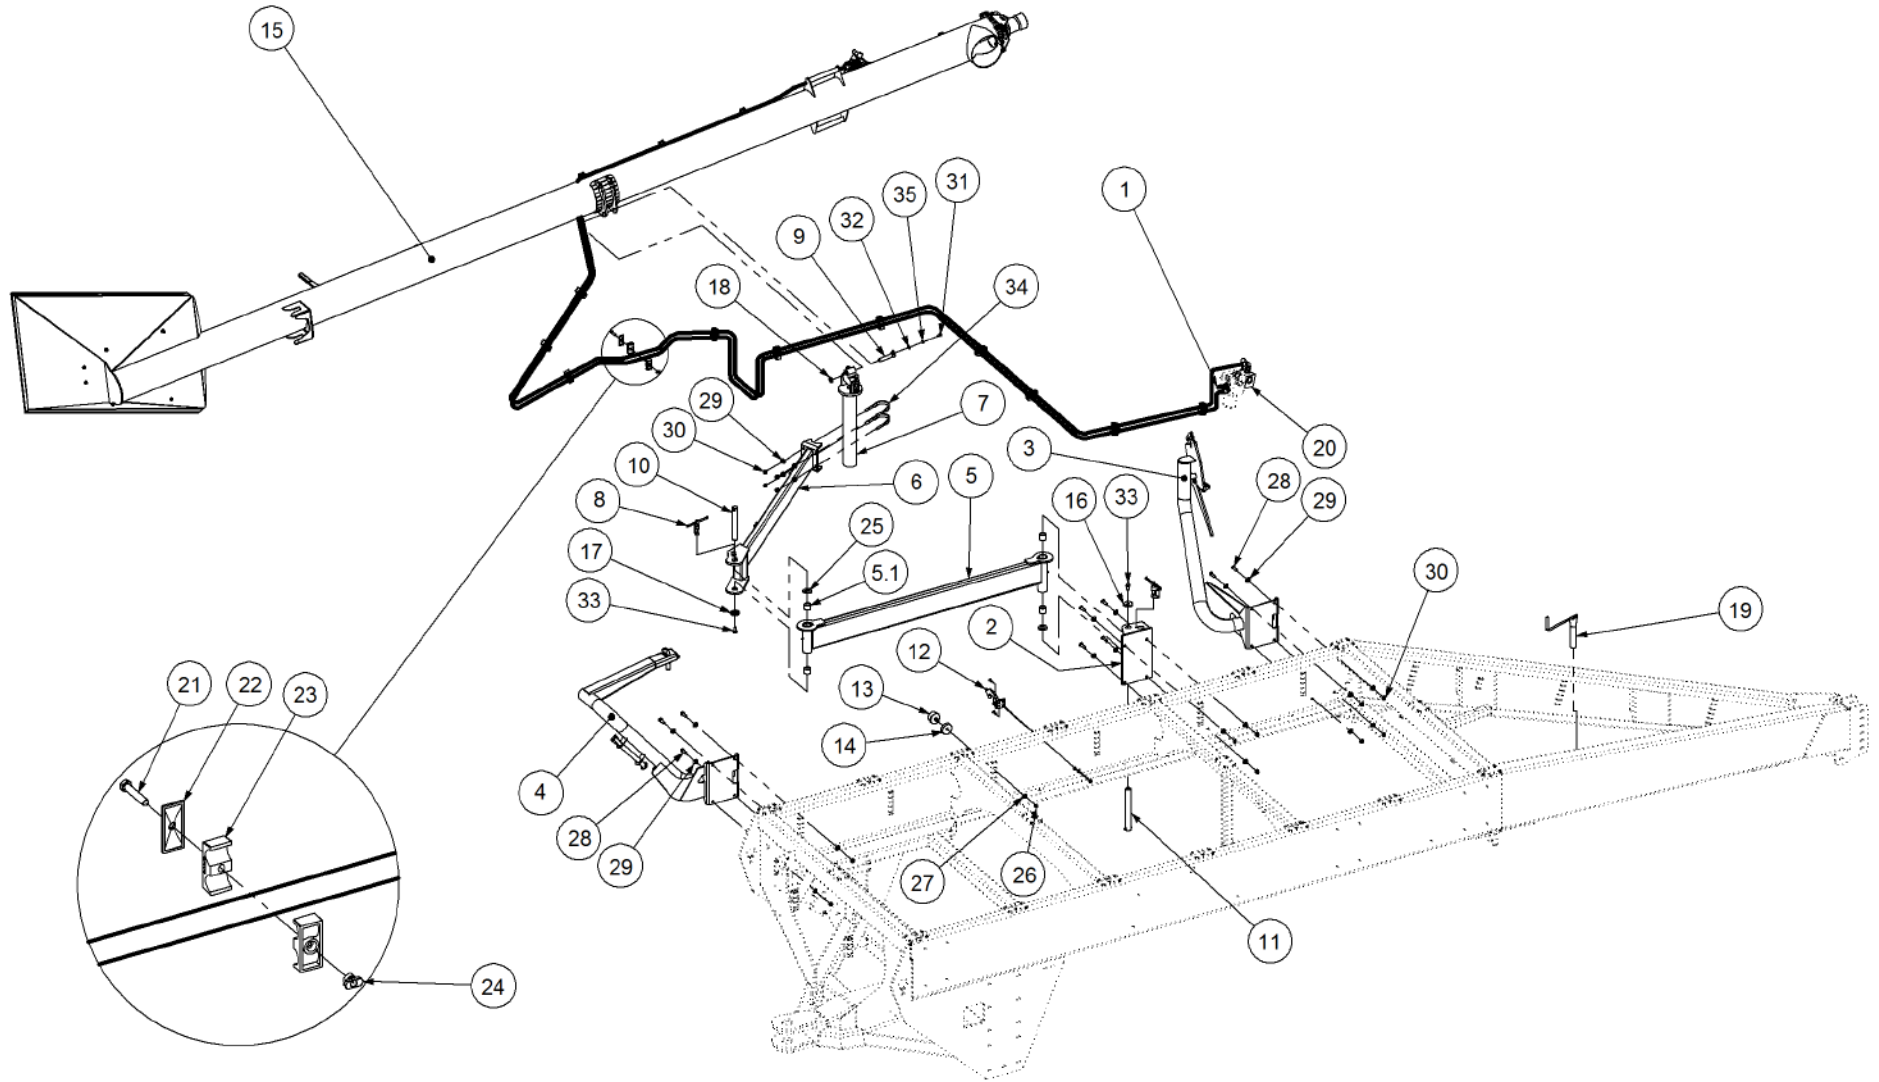

Key	Part Number	Description	Qty
------------	--------------------	--------------------	------------

P/N 266153000

Auger Kit 8" x 6m Suit 15000 TBL - LH

Key	Part Number	Description	Qty
1	150000138	Auger Hydraulic Hose Kit 15000 TBL - LH	1
2	260903035	Auger Arm Pivot - LH	1
3	260153004	Front Mount Arm - LH	1
4	260153044	Rear Mount Arm - LH	1
5	260903021	Main Pivot Arm - LH	1
5.1	497655243	Bush - Hardened 31.8 ID x 32 Lg	4
6	260903025	Centre Pivot Arm - LH	1
7	260902220	Auger Centre Pivot - RH	1
8	260902049	Clamp - Auger	2
9	260902139	Auger Pivot Pin	1
10	260902057	Auger Arm Pin	1
11	260902055	D Lock Pin	1
12	260902180	Auger Latch - RH	1
13	197020400	Bump Stop	1
14	260902310	Bump Stop Spacer	1
15	260902100	Auger Barrel Assy 8"	1
16	260902059	Pin Retainer	1
17	235600118	Pin Retainer	1
18	260902162	Spacer	1
19	208400041	Crank Handle - Long	1
20	254000003	Diverter Valve	1
21	050080458	Bolt Hex Hd M8 x 45	11
22	156263000	Clamp Top Plate	11
23	156243220	Clamp Pipe Double 22 Dia	11
24	156180008	Stauff Rail Nut M8	11
25	137000031	Washer 1-1/4" Thrust	2
26	031130131	Nut 1/2" BSW Nyloc	1
27	036113000	Spring Washer 1/2" ID	1
28	050120408	Bolt Hex Hd M12 x 40	12
29	085112000	Flat Washer 12 ID	28
30	080121200	Nut M12 Nyloc	16
31	050100208	Bolt Hex Hd M10 x 20	1