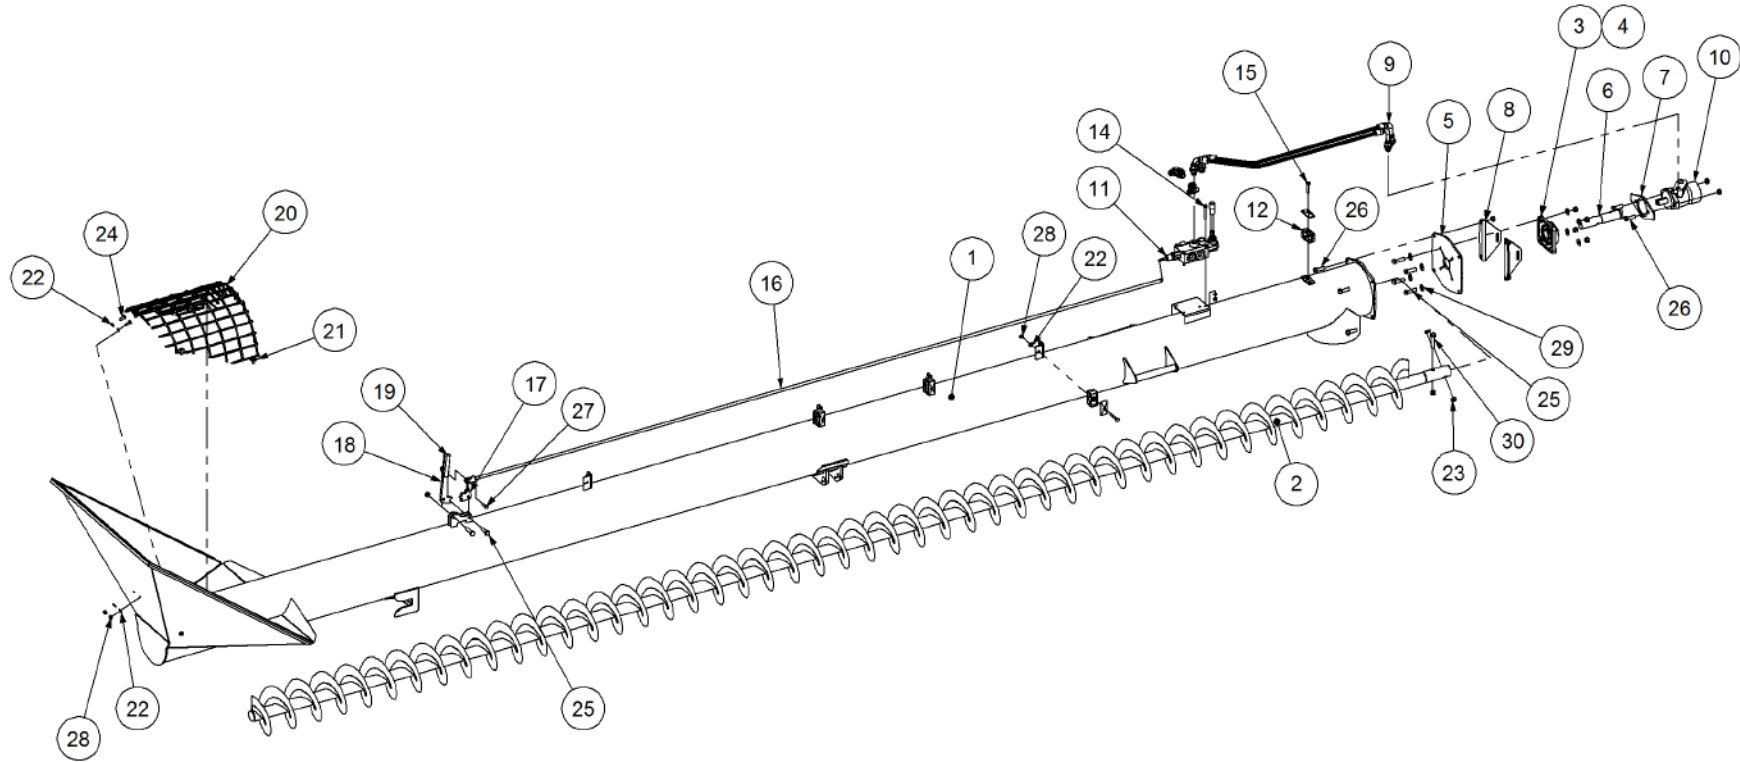

P/N 260122001 Auger Barrel Assy 9"

Key	Part Number	Description	Qty
1	260122002	Auger Barrel 9"	1
2	260122020	Auger Flighting 9"	1
3	136620800	Bearing Housing	1
4	135420824	Bearing - 1-1/2" ID	1
5	260122003	Flange	1
6	260902192	Connector Shaft	1
7	260122004	Torque Arm	1
8	260902194	Torque Arm Retainer	2
9	151600035	Hydraulic Hose & Fittings Kit	1
10	260902199	Motor - Hydraulic	1
11	260902197	Valve - Directional Control	1
12	156243220	Clamp Pipe Double 22 Dia	4
13	156263000	Clamp Top Plate	4
14	050080608	Bolt Hex Hd M8 x 60	6
15	050080458	Bolt Hex Hd M8 x 45	1
16	260902144	Valve Control Rod	1
17	260902149	Output Sector	1
18	260902150	Input Sector	1
19	197020115	Lid Handle Grip	1
20	260122005	Lower Mesh Cover	1
21	096008031	U Clip	6
22	085108000	Flat Washer 8 ID	18
23	080121200	Nut M12 Nyloc	14
24	050080208	Bolt Hex Hd M8 x 20	6
25	050120458	Bolt Hex Hd M12 x 45	6
26	050120408	Bolt Hex Hd M12 x 40	6
27	050080308	Bolt Hex Hd M8 x 30	1
28	080120800	Nut M8 Nyloc	13
29	085112000	Flat Washer 12 ID	8
30	050120608	Bolt Hex Hd M12 x 60	2

Key	Part Number	Description	Qty