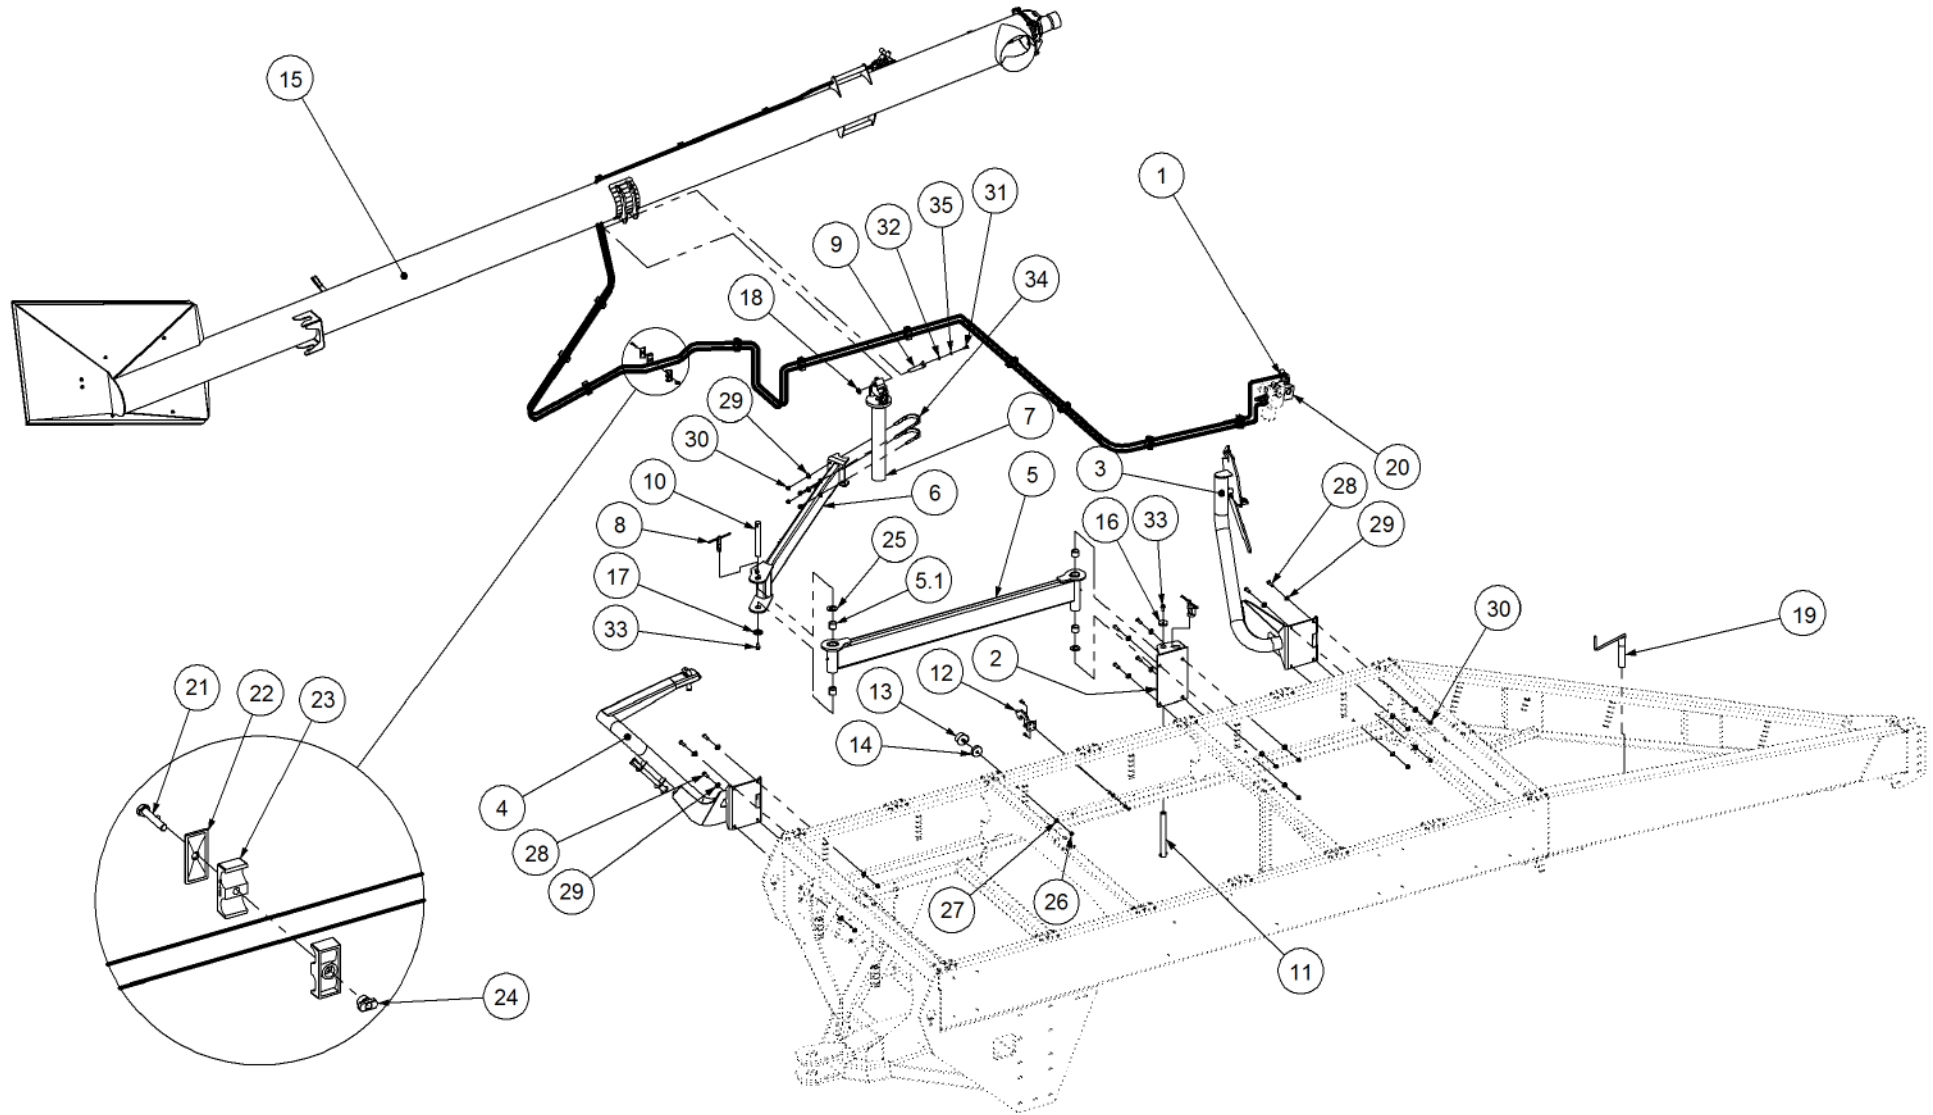

P/N 266155000

Auger Kit 9" x 6m Suit 15000 TBL - LH

Key	Part Number	Description	Qty
1	150000138	Auger Hydraulic Hose Kit 15000 TBL - LH	1
2	260903035	Auger Arm Pivot - LH	1
3	260153004	Front Mount Arm - LH	1
4	260153044	Rear Mount Arm - LH	1
5	260903021	Main Pivot Arm - LH	1
5.1	497655243	Bush - Hardened 31.8 ID x 32 Lg	4
6	260903025	Centre Pivot Arm - LH	1
7	260902220	Auger Centre Pivot - RH	1
8	260902049	Clamp - Auger	2
9	260902139	Auger Pivot Pin	1
10	260902057	Auger Arm Pin	1
11	260902055	D Lock Pin	1
12	260902180	Auger Latch - RH	1
13	197020400	Bump Stop	1
14	260902310	Bump Stop Spacer	1
15	260122001	Auger Barrel Assy 9"	1
16	260902059	Pin Retainer	1
17	235600118	Pin Retainer	1
18	260902162	Spacer	1
19	208400041	Crank Handle - Long	1
20	254000003	Diverter Valve	1
21	050080458	Bolt Hex Hd M8 x 45	11
22	156263000	Clamp Top Plate	11
23	156243220	Clamp Pipe Double 22 Dia	11
24	156180008	Stauff Rail Nut M8	11
25	137000031	Washer 1-1/4" Thrust	2
26	031130131	Nut 1/2" BSW Nyloc	1
27	036113000	Spring Washer 1/2" ID	1
28	050120408	Bolt Hex Hd M12 x 40	12
29	085112000	Flat Washer 12 ID	28
30	080121200	Nut M12 Nyloc	16
31	050100208	Bolt Hex Hd M10 x 20	1

Key	Part Number	Description	Qty
32	085110000	Flat Washer 10 ID	1
33	054120259	Bolt Hex Hd M12 x 25 Durllok	2
34	260902160	U Bolt M12 x 3" Dia	2
35	086110000	Spring Washer 10 ID	1